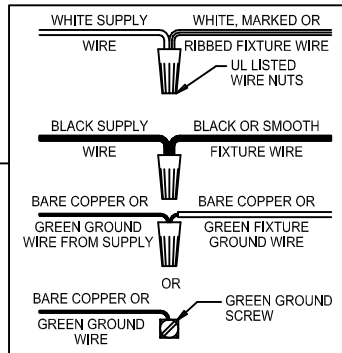

Assembly & Installation Instructions

CAUTION: Read instructions carefully and turn electricity off at main circuit breaker panel before beginning installation.

6442

WARNING - If any Special Control Devices are used with this Fixture, Follow the Instructions Carefully to assure full compliance with N.E.C. requirements. If there are any questions, contact a Qualified Electrical Contractor.
WARNING - This product contains chemicals known to the State of California to cause cancer, birth defects and /or other reproductive harm. Thoroughly wash hands after installing, handling, cleaning, or otherwise touching this product.
CAUTION - All glass is fragile, use care when handling Glass component(s) and or Lamp(s).

ASSEMBLY STEPS:
PASOS PARA ENSAMBLAR:
MODE D'ASSEMBLAGE:

1. A → B
2. Ø (0.144)(3.6mm) → 
3. B ← A
4. Ø (0.144)(3.6mm) → 
5. D → E → 
6. C, A → B
7. G → F
8. J → F
9. L, K → H

**B, E, & J
 (NOT FURNISHED)
 (NO INCLUIDA)
 (NON FOURNIE)**

Instructions d'Assemblage et Installation

Mise en garde: Lire les instructions avec soin et couper le courant au disjoncteur central avant de commencer l'installation.

AVERTISSEMENT - S'il y a d'autres mécanismes régulateurs qui s'emploient avec ce dispositif, suivre soigneusement les instructions pour satisfaire aux exigences NEC. Si vous avez des questions, consulter un électricien qualifié.